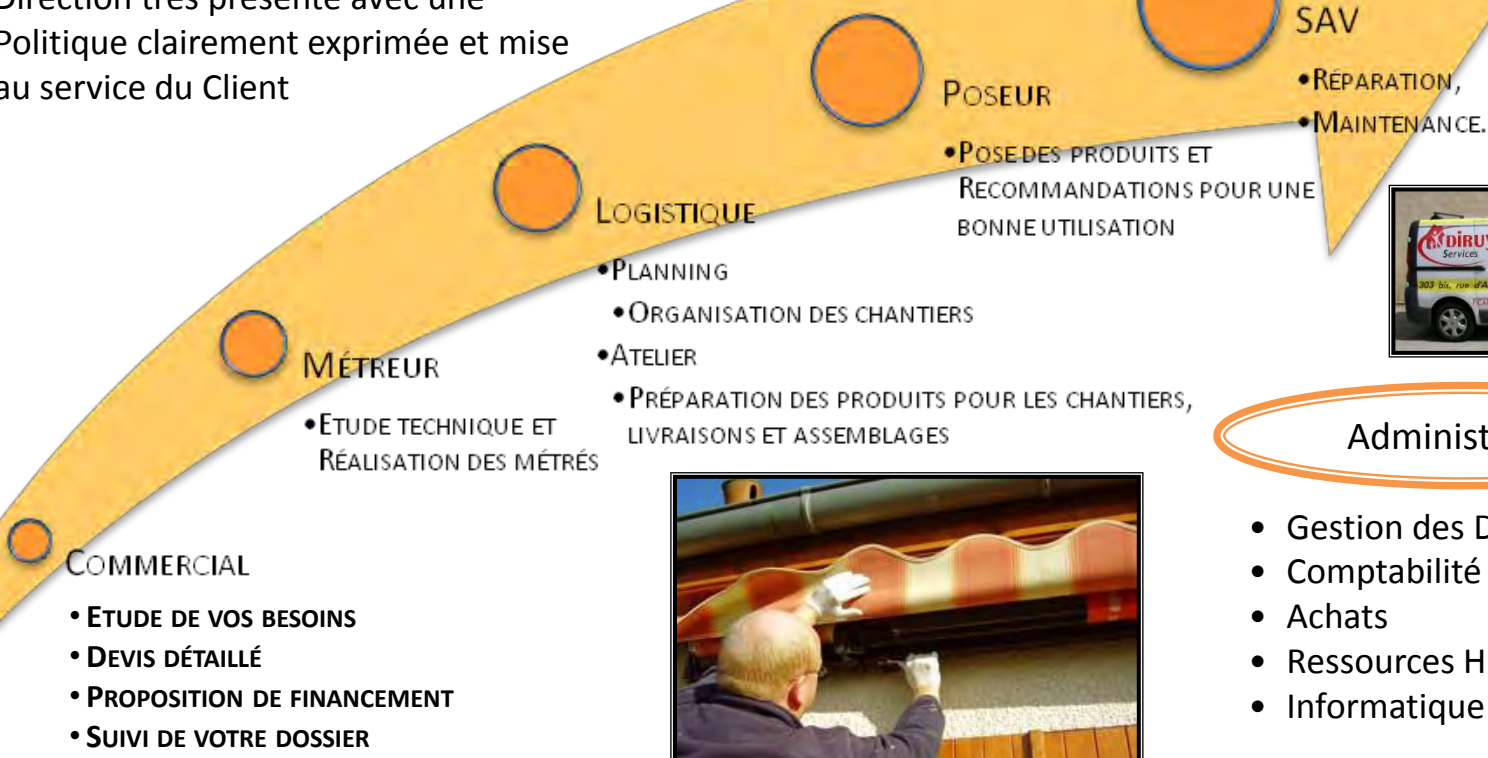

Fenêtres

Depuis sa **création en 1955**, Diruy est une entreprise familiale spécialisée dans la vente et l'installation de systèmes de fermeture :

... Menuiseries, Volets, Portails, Portes de garage, Stores, Automatismes ...

... en **Habitat collectif, Maison individuelle** et **Immeuble** de bureaux.

La société est implantée

dans **3 régions** :

- **La Picardie,**
- **La Normandie,**
- **L'Île de France.**

⇒ **Un Magasin d'exposition de plus de 450 m² à Amiens**

Une Equipe de 73 collaborateurs pour vous rendre service sur l'ensemble des agences de la société DIRUY.

DIRECTION

Direction très présente avec une Politique clairement exprimée et mise au service du Client

Une Politique déclinée en 3 grands axes :

- ❖ Un niveau de satisfaction client visant l'excellence
- ❖ Une réactivité interne mesurée à toutes les étapes
- ❖ La traçabilité totale des évènements

Une Quarantaine d'Indicateurs avec Objectifs et Seuils d'acceptabilité